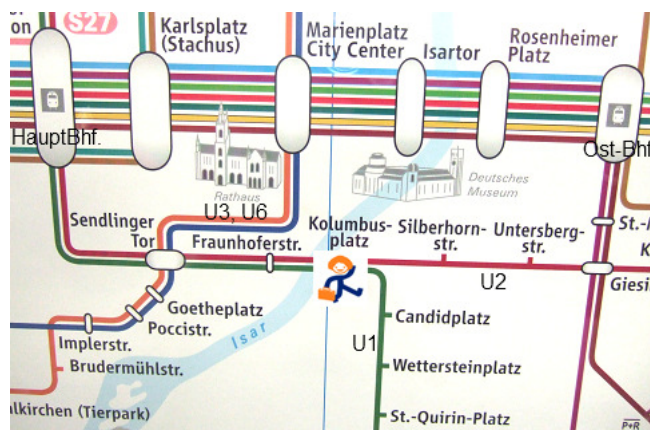

Ihre Anreise zum Maileno Institut mit dem MVV:

Die Station **Kolumbusplatz** erreichen Sie mit den U-Bahnlinien **1** und **2** oder mit den Buslinien 52 und 58.

Weil es so leicht ist, in dieser U-Bahnstation den „falschen“ Ausgang zu wählen, hier ein Tipp:

Achten Sie in der Station nicht auf die Straßennamen, sondern folgen den Schildern zur **Buslinie 58...**

...so kommen Sie schell zum Ausgang „Plattnerstraße“.

Von der U-Bahnstation aus sehen Sie bereits unser Gebäude:

Eingang von der Freibadstraße

Unser Empfang freut sich auf Sie.
Für Rückfragen stehen wir Ihnen gerne zur Verfügung:
Telefon 0800 12 222 111

© Maileno Institut für Lernerfolg
Freibadstraße 30, 81543 München